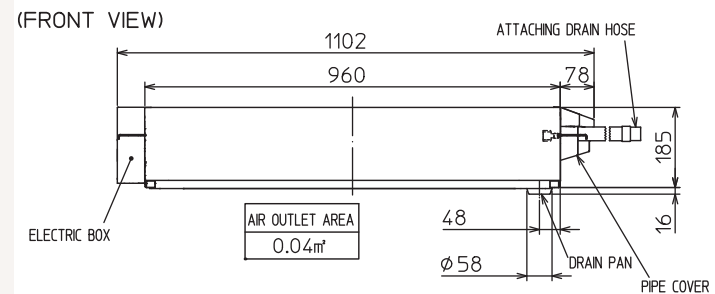

Productfiche

MLZ-KP35VF | MLP-444W

Binnenunit			MLZ-KP35VF MLP-444W	
Koeling	Nominale capaciteit	kW	3,5	
	Opgenomen vermogen	kW	0,040	
Verwarming	Nominale capaciteit	kW	4,0	
	Opgenomen vermogen	kW	0,040	
Specificaties	Afmetingen (B x D x H)		mm 1102 x 360 x 185	
	Gewicht		kg 15,5	
	Koeling	Geluidsvermogen	dB(A)	53
		Geluidsdruk	dB(A)	27-32-36-40
	Verwarming	Luchtvolume	m ³ /u	360-438-504-564
		Geluidsdruk	dB(A)	26-32-36-40
Specificaties rooster	Luchtvolume	m ³ /u	360-462-528-594	
	Beschikbare statische druk	Pa	0	
Koeltechnische gegevens	Afmetingen (B x D x H)		mm 1200 x 424 x 20	
	Gewicht		kg 3,5	
Koeltechnische gegevens	Diameter gasleiding		" 3/8	
	Diameter vloestofleiding		" 1/4	
Elektrische gegevens	Voedingsspanning		V;f;Hz Via de buitenunit	
	Voedingskabel		mm ² -	
	Nominale stroom		A 0,40	
	Afzekering		A -	
	Communicatiekabel		mm ² -	

(TOP VIEW)

(FRONT VIEW)

REMOTE CONTROLLER OUTLINE DRAWING

(RIGHT SIDE VIEW)

Fiche produit

MLZ-KP35VF | MLP-444W

Unité intérieure			MLZ-KP35VF MLP-444W	
Froid	Capacité nominale	kW	3,5	
	Puissance absorbée	kW	0,040	
Chauffage	Capacité nominale	kW	4,0	
	Puissance absorbée	kW	0,040	
Spécifications	Dimensions (L x P x H)	mm	1102 x 360 x 185	
	Poids	kg	15,5	
	Froid	Puissance acoustique	dB(A)	53
		Pression acoustique	dB(A)	27-32-36-40
	Chauffage	Débit d'air	m³/h	360-438-504-564
		Pression acoustique	dB(A)	26-32-36-40
	Débit d'air	m³/h	360-462-528-594	
Pression statique disponible	Pa	0		
Spécifications grille	Dimensions (L x P x H)	mm	1200 x 424 x 20	
	Poids	kg	3,5	
Données frigorifiques	Diamètre conduite gaz	"	3/8	
	Diamètre conduite liquide	"	1/4	
Données électriques	Alimentation électrique	V;ph;Hz	Via l'unité extérieure	
	Câble d'alimentation	mm²	-	
	Intensité nominale	A	0,40	
	Taille de fusible recommandée	A	-	
	Câble de communication	mm²	-	

(TOP VIEW)

(FRONT VIEW)

REMOTE CONTROLLER
OUTLINE DRAWING

(RIGHT SIDE VIEW)