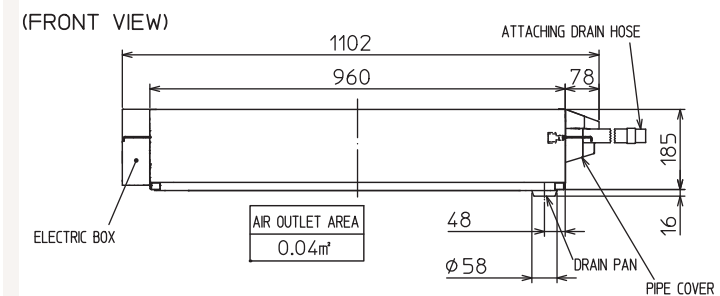

Productfiche

MLZ-KP35VF | MLP-444W

Binnenunit			MLZ-KP35VF MLP-444W	
Koeling	Nominale capaciteit	kW	3,5	
	Opgenomen vermogen	kW	0,040	
Verwarming	Nominale capaciteit	kW	4,0	
	Opgenomen vermogen	kW	0,040	
Specificaties	Afmetingen (B x D x H)		mm 1102 x 360 x 185	
	Gewicht		kg 15,5	
	Koeling	Geluidsvermogen	dB(A)	53
		Geluidsdruk	dB(A)	27-32-36-40
	Verwarming	Luchtvolume	m ³ /u	360-438-504-564
		Geluidsdruk	dB(A)	26-32-36-40
Specificaties rooster	Luchtvolume	m ³ /u	360-462-528-594	
	Beschikbare statische druk	Pa	0	
Koeltechnische gegevens	Afmetingen (B x D x H)		mm 1200 x 424 x 20	
	Gewicht		kg 3,5	
Koeltechnische gegevens	Diameter gasleiding		" 3/8	
	Diameter vloestofleiding		" 1/4	
Elektrische gegevens	Voedingsspanning		V;f;Hz Via de buitenunit	
	Voedingskabel		mm ² -	
	Nominale stroom		A 0,40	
	Afzekering		A -	
	Communicatiekabel		mm ² -	

(TOP VIEW)

(FRONT VIEW)

REMOTE CONTROLLER OUTLINE DRAWING

(RIGHT SIDE VIEW)

Fiche produit

MLZ-KP35VF | MLP-444W

Unité intérieure			MLZ-KP35VF MLP-444W	
Froid	Capacité nominale	kW	3,5	
	Puissance absorbée	kW	0,040	
Chauffage	Capacité nominale	kW	4,0	
	Puissance absorbée	kW	0,040	
Spécifications	Dimensions (L x P x H)	mm	1102 x 360 x 185	
	Poids	kg	15,5	
	Froid	Puissance acoustique	dB(A)	53
		Pression acoustique	dB(A)	27-32-36-40
	Chauffage	Débit d'air	m³/h	360-438-504-564
		Pression acoustique	dB(A)	26-32-36-40
	Débit d'air	m³/h	360-462-528-594	
Pression statique disponible	Pa	0		
Spécifications grille	Dimensions (L x P x H)	mm	1200 x 424 x 20	
	Poids	kg	3,5	
Données frigorifiques	Diamètre conduite gaz	"	3/8	
	Diamètre conduite liquide	"	1/4	
Données électriques	Alimentation électrique	V;ph;Hz	Via l'unité extérieure	
	Câble d'alimentation	mm²	-	
	Intensité nominale	A	0,40	
	Taille de fusible recommandée	A	-	
	Câble de communication	mm²	-	

(TOP VIEW)

(FRONT VIEW)

REMOTE CONTROLLER
OUTLINE DRAWING

(RIGHT SIDE VIEW)