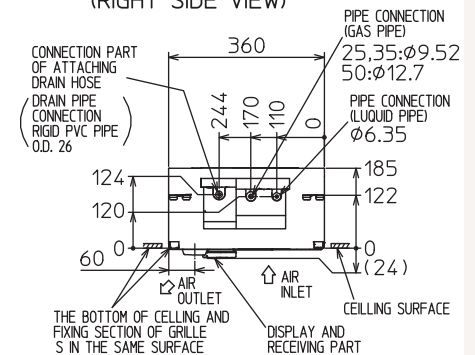

Productfiche

MLZ-KP35VF | MLP-444W

Binnenunit			MLZ-KP35VF MLP-444W	
Koeling	Nominale capaciteit	kW	3,5	
	Opgenomen vermogen	kW	0,040	
Verwarming	Nominale capaciteit	kW	4,0	
	Opgenomen vermogen	kW	0,040	
Specificaties	Afmetingen (B x D x H)		mm 1102 x 360 x 185	
	Gewicht		kg 15,5	
	Koeling	Geluidsvermogen	dB(A)	53
		Geluidsdruk	dB(A)	27-32-36-40
	Verwarming	Luchtvolume	m ³ /u	360-438-504-564
		Geluidsdruk	dB(A)	26-32-36-40
Specificaties rooster	Luchtvolume	m ³ /u	360-462-528-594	
	Beschikbare statische druk	Pa	0	
Koeltechnische gegevens	Afmetingen (B x D x H)		mm 1200 x 424 x 20	
	Gewicht		kg 3,5	
Koeltechnische gegevens	Diameter gasleiding		" 3/8	
	Diameter vloestofleiding		" 1/4	
Elektrische gegevens	Voedingsspanning		V;f;Hz Via de buitenunit	
	Voedingskabel		mm ² -	
	Nominale stroom		A 0,40	
	Afzekering		A -	
	Communicatiekabel		mm ² -	

(TOP VIEW)

(FRONT VIEW)

REMOTE CONTROLLER OUTLINE DRAWING

(RIGHT SIDE VIEW)

Fiche produit

MLZ-KP35VF | MLP-444W

Unité intérieure			MLZ-KP35VF MLP-444W	
Froid	Capacité nominale	kW	3,5	
	Puissance absorbée	kW	0,040	
Chauffage	Capacité nominale	kW	4,0	
	Puissance absorbée	kW	0,040	
Spécifications	Dimensions (L x P x H)	mm	1102 x 360 x 185	
	Poids	kg	15,5	
	Froid	Puissance acoustique	dB(A)	53
		Pression acoustique	dB(A)	27-32-36-40
	Chauffage	Débit d'air	m³/h	360-438-504-564
		Pression acoustique	dB(A)	26-32-36-40
	Débit d'air	m³/h	360-462-528-594	
Pression statique disponible	Pa	0		
Spécifications grille	Dimensions (L x P x H)	mm	1200 x 424 x 20	
	Poids	kg	3,5	
Données frigorifiques	Diamètre conduite gaz	"	3/8	
	Diamètre conduite liquide	"	1/4	
Données électriques	Alimentation électrique	V;ph;Hz	Via l'unité extérieure	
	Câble d'alimentation	mm²	-	
	Intensité nominale	A	0,40	
	Taille de fusible recommandée	A	-	
	Câble de communication	mm²	-	

(TOP VIEW)

(FRONT VIEW)

REMOTE CONTROLLER
OUTLINE DRAWING

(RIGHT SIDE VIEW)