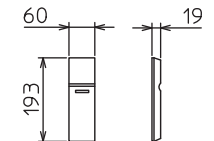

Productfiche

MLZ-KP35VF | MLP-444W

Binnenunit			MLZ-KP35VF MLP-444W	
Koeling	Nominale capaciteit	kW	3,5	
	Opgenomen vermogen	kW	0,040	
Verwarming	Nominale capaciteit	kW	4,0	
	Opgenomen vermogen	kW	0,040	
Specificaties	Afmetingen (B x D x H)		mm 1102 x 360 x 185	
	Gewicht		kg 15,5	
	Koeling	Geluidsvermogen	dB(A)	53
		Geluidsdruk	dB(A)	27-32-36-40
	Verwarming	Luchtvolume	m ³ /u	360-438-504-564
		Geluidsdruk	dB(A)	26-32-36-40
Specificaties rooster	Luchtvolume	m ³ /u	360-462-528-594	
	Beschikbare statische druk	Pa	0	
Koeltechnische gegevens	Afmetingen (B x D x H)		mm 1200 x 424 x 20	
	Gewicht		kg 3,5	
Koeltechnische gegevens	Diameter gasleiding		" 3/8	
	Diameter vloestofleiding		" 1/4	
Elektrische gegevens	Voedingsspanning		V;f;Hz Via de buitenunit	
	Voedingskabel		mm ² -	
	Nominale stroom		A 0,40	
	Afzekering		A -	
	Communicatiekabel		mm ² -	

(TOP VIEW)

(FRONT VIEW)

REMOTE CONTROLLER OUTLINE DRAWING

(RIGHT SIDE VIEW)

Fiche produit

MLZ-KP35VF | MLP-444W

Unité intérieure			MLZ-KP35VF MLP-444W	
Froid	Capacité nominale	kW	3,5	
	Puissance absorbée	kW	0,040	
Chauffage	Capacité nominale	kW	4,0	
	Puissance absorbée	kW	0,040	
Spécifications	Dimensions (L x P x H)	mm	1102 x 360 x 185	
	Poids	kg	15,5	
	Froid	Puissance acoustique	dB(A)	53
		Pression acoustique	dB(A)	27-32-36-40
	Chauffage	Débit d'air	m³/h	360-438-504-564
		Pression acoustique	dB(A)	26-32-36-40
	Débit d'air	m³/h	360-462-528-594	
Pression statique disponible	Pa	0		
Spécifications grille	Dimensions (L x P x H)	mm	1200 x 424 x 20	
	Poids	kg	3,5	
Données frigorifiques	Diamètre conduite gaz	"	3/8	
	Diamètre conduite liquide	"	1/4	
Données électriques	Alimentation électrique	V;ph;Hz	Via l'unité extérieure	
	Câble d'alimentation	mm²	-	
	Intensité nominale	A	0,40	
	Taille de fusible recommandée	A	-	
	Câble de communication	mm²	-	

(TOP VIEW)

(FRONT VIEW)

REMOTE CONTROLLER
OUTLINE DRAWING

(RIGHT SIDE VIEW)