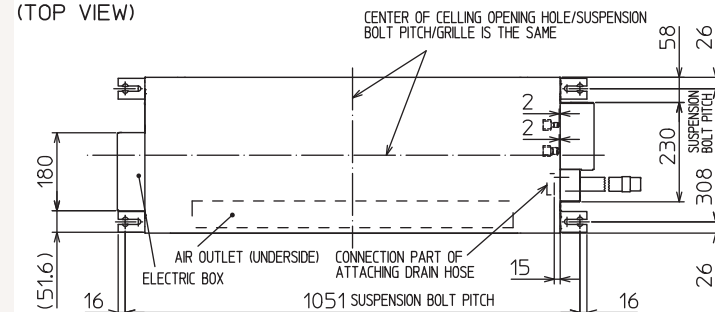

Productfiche

MLZ-KP35VF | MLP-444W

Binnenunit			MLZ-KP35VF MLP-444W	
Koeling	Nominale capaciteit	kW	3,5	
	Opgenomen vermogen	kW	0,040	
Verwarming	Nominale capaciteit	kW	4,0	
	Opgenomen vermogen	kW	0,040	
Specificaties	Afmetingen (B x D x H)		mm 1102 x 360 x 185	
	Gewicht		kg 15,5	
	Koeling	Geluidsvermogen	dB(A)	53
		Geluidsdruk	dB(A)	27-32-36-40
	Verwarming	Luchtvolume	m ³ /u	360-438-504-564
		Geluidsdruk	dB(A)	26-32-36-40
Specificaties rooster	Luchtvolume	m ³ /u	360-462-528-594	
	Beschikbare statische druk	Pa	0	
Koeltechnische gegevens	Afmetingen (B x D x H)		mm 1200 x 424 x 20	
	Gewicht		kg 3,5	
Koeltechnische gegevens	Diameter gasleiding		" 3/8	
	Diameter vloestofleiding		" 1/4	
Elektrische gegevens	Voedingsspanning		V;f;Hz Via de buitenunit	
	Voedingskabel		mm ² -	
	Nominale stroom		A 0,40	
	Afzekering		A -	
	Communicatiekabel		mm ² -	

(TOP VIEW)

(FRONT VIEW)

REMOTE CONTROLLER OUTLINE DRAWING

(RIGHT SIDE VIEW)

Fiche produit

MLZ-KP35VF | MLP-444W

Unité intérieure			MLZ-KP35VF MLP-444W	
Froid	Capacité nominale	kW	3,5	
	Puissance absorbée	kW	0,040	
Chauffage	Capacité nominale	kW	4,0	
	Puissance absorbée	kW	0,040	
Spécifications	Dimensions (L x P x H)	mm	1102 x 360 x 185	
	Poids	kg	15,5	
	Froid	Puissance acoustique	dB(A)	53
		Pression acoustique	dB(A)	27-32-36-40
	Chauffage	Débit d'air	m³/h	360-438-504-564
		Pression acoustique	dB(A)	26-32-36-40
	Débit d'air	m³/h	360-462-528-594	
Pression statique disponible	Pa	0		
Spécifications grille	Dimensions (L x P x H)	mm	1200 x 424 x 20	
	Poids	kg	3,5	
Données frigorifiques	Diamètre conduite gaz	"	3/8	
	Diamètre conduite liquide	"	1/4	
Données électriques	Alimentation électrique	V;ph;Hz	Via l'unité extérieure	
	Câble d'alimentation	mm²	-	
	Intensité nominale	A	0,40	
	Taille de fusible recommandée	A	-	
	Câble de communication	mm²	-	

(TOP VIEW)

(FRONT VIEW)

REMOTE CONTROLLER
OUTLINE DRAWING

(RIGHT SIDE VIEW)