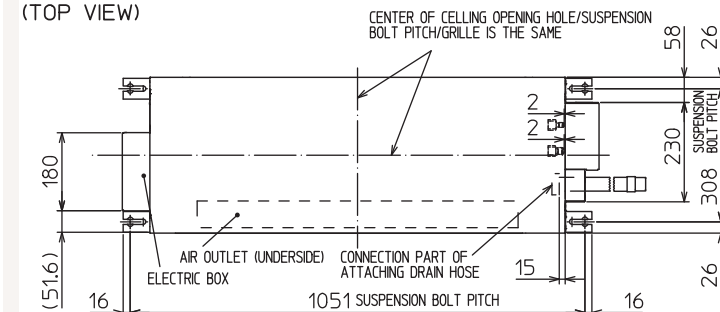

Productfiche

MLZ-KP35VF | MLP-444W

Binnenunit			MLZ-KP35VF MLP-444W	
Koeling	Nominale capaciteit	kW	3,5	
	Opgenomen vermogen	kW	0,040	
Verwarming	Nominale capaciteit	kW	4,0	
	Opgenomen vermogen	kW	0,040	
Specificaties	Afmetingen (B x D x H)		mm 1102 x 360 x 185	
	Gewicht		kg 15,5	
	Koeling	Geluidsvermogen	dB(A)	53
		Geluidsdruk	dB(A)	27-32-36-40
	Verwarming	Luchtvolume	m ³ /u	360-438-504-564
		Geluidsdruk	dB(A)	26-32-36-40
Specificaties rooster	Luchtvolume	m ³ /u	360-462-528-594	
	Beschikbare statische druk	Pa	0	
Koeltechnische gegevens	Afmetingen (B x D x H)		mm 1200 x 424 x 20	
	Gewicht		kg 3,5	
Koeltechnische gegevens	Diameter gasleiding		" 3/8	
	Diameter vloestofleiding		" 1/4	
Elektrische gegevens	Voedingsspanning		V;f;Hz Via de buitenunit	
	Voedingskabel		mm ² -	
	Nominale stroom		A 0,40	
	Afzekering		A -	
	Communicatiekabel		mm ² -	

(TOP VIEW)

(FRONT VIEW)

REMOTE CONTROLLER OUTLINE DRAWING

(RIGHT SIDE VIEW)

Fiche produit

MLZ-KP35VF | MLP-444W

Unité intérieure			MLZ-KP35VF MLP-444W	
Froid	Capacité nominale	kW	3,5	
	Puissance absorbée	kW	0,040	
Chauffage	Capacité nominale	kW	4,0	
	Puissance absorbée	kW	0,040	
Spécifications	Dimensions (L x P x H)	mm	1102 x 360 x 185	
	Poids	kg	15,5	
	Froid	Puissance acoustique	dB(A)	53
		Pression acoustique	dB(A)	27-32-36-40
	Chauffage	Débit d'air	m³/h	360-438-504-564
		Pression acoustique	dB(A)	26-32-36-40
	Débit d'air	m³/h	360-462-528-594	
Pression statique disponible	Pa	0		
Spécifications grille	Dimensions (L x P x H)	mm	1200 x 424 x 20	
	Poids	kg	3,5	
Données frigorifiques	Diamètre conduite gaz	"	3/8	
	Diamètre conduite liquide	"	1/4	
Données électriques	Alimentation électrique	V;ph;Hz	Via l'unité extérieure	
	Câble d'alimentation	mm²	-	
	Intensité nominale	A	0,40	
	Taille de fusible recommandée	A	-	
	Câble de communication	mm²	-	

(TOP VIEW)

(FRONT VIEW)

REMOTE CONTROLLER
OUTLINE DRAWING

(RIGHT SIDE VIEW)